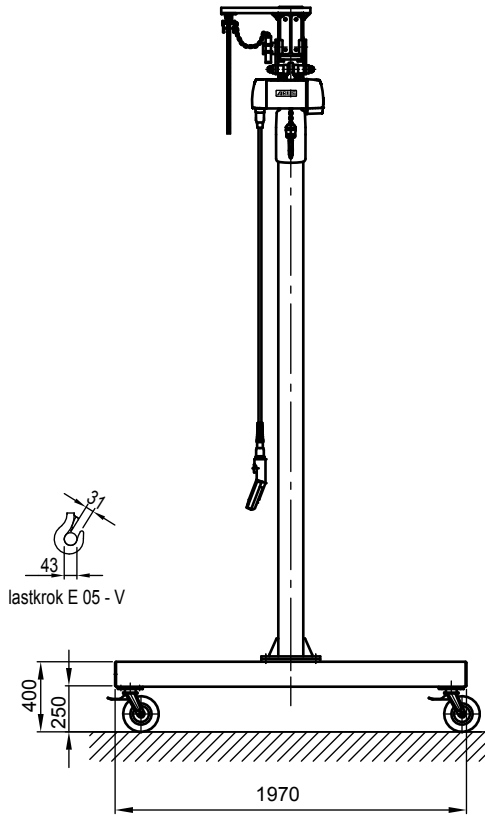

B - B

Kran	LPK 1250 kg x 3000 mm (Storlekar 2)
design bas	H2/B3
Insatsplats	inomhusanvändning
villkor i omgivningen	-5° C upp till +40° C, utan extra tillval
telfer + åkverk	GM 4 1250.4-2/HF 14
FEM grupp	1Am / M4
tväråk	manuell
lyft	1 / 4 m/min
total vikt	465 kg (därav telfer + åkverk 51 kg)
Driftspänning	3/PE ~50 Hz 400 V (TN-S)
total strömförbrukning	0,9 kW
Startström för spänningsfallsberäkning	11,5 A (IA_HU * cos phi)